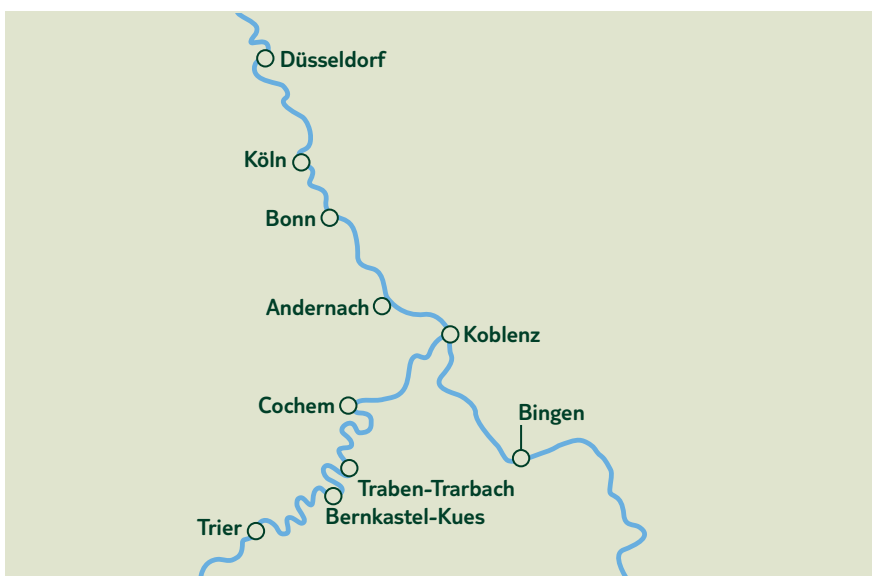

# MOSELTRAUM

**TIPP:**  
EINZELKABINEN  
OHNE AUFPREIS!\*

PREISE

## 11 TAGE

Tag	Ort	Ankunft	Abfahrt
1	Düsseldorf		17:00 Uhr
2	Cochem	14:30 Uhr	-
3	Cochem	-	13:00 Uhr
4	Bernkastel-Kues	0:30 Uhr	23:00 Uhr
5	Trier (Issel)	07:00 Uhr	20:30 Uhr
6	Traben-Trarbach	05:00 Uhr	-
7	Traben-Trarbach	-	07:00 Uhr
	Koblenz	20:00 Uhr	-
8	Koblenz	-	13:00 Uhr
	<i>Passage Mittelrheintal mit Loreley</i>		
	Bingen	20:30 Uhr	-
9	Bingen	-	13:00 Uhr
	Andernach	17:30 Uhr	23:30 Uhr
10	Bonn	03:00 Uhr	13:00 Uhr
	Köln	15:00 Uhr	02:00 Uhr
11	Düsseldorf	06:00 Uhr	

	APRIL	MAI	JUNI	JULI	AUGUST	SEPTEMBER	OKTOBER
<b>TUI Sonata</b>							
Anreise				30.	10.		06.
Saison				C	B		07.
						C	C
							A

DUS 56049		Genusspreise p.P. in €, ab/bis Düsseldorf				
Code	Ausstattung	Deck	Belegung	Saison		
				A	B	C
DKA6	Sofabett und Wandbett, Bullaugen, 12 qm	Hauptdeck	2	1549	1799	1899
DKA5	Doppelbett, Bullaugen, 15 qm	Hauptdeck	2	1699	1999	2149
DKA4	Sofabett und Wandbett, franz. Balkon, 12 qm	Mitteldeck	2	1549	2199	2349
DKA3	Doppelbett, franz. Balkon, 15 qm	Mitteldeck	2	2049	2499	2649
DKA2	Sofabett und Wandbett, franz. Balkon, 12 qm	Oberdeck	2	1949	2299	2399
DKA1	Doppelbett, franz. Balkon, 15 qm	Oberdeck	2	2199	2649	2799
<b>Einzelkabinenzuschlag auf DKA1, DKA3 (limitiertes Kontingent)</b>				50%	50%	50%
<b>Einzelkabinenzuschlag auf DKA5</b>				0%	50%	50%
<b>Einzelkabinenzuschlag auf DKA2, DKA4 (limitiertes Kontingent)</b>				35%	35%	35%
<b>Einzelkabinenzuschlag auf DKA6</b>				0%	35%	35%
<b>Kinder im Zustellbett bei 2 Vollzählern (2-15 Jahre)</b>				frei	frei	frei
<b>Kinderermäßigung bei 1 Vollzahler (2-15 Jahre)</b>				25%	25%	25%
<b>Getränkpaket alkoholfrei</b>				199	199	199
<b>Getränkpaket klassisch</b>				285	285	285