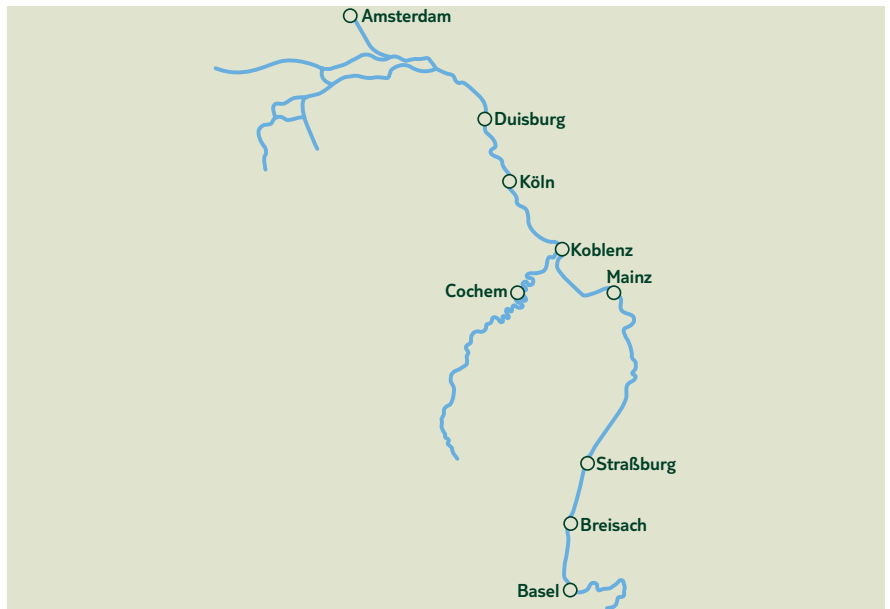

RHEINERLEBNIS

8 TAGE

Tag	Ort	Ankunft	Abfahrt
1	Basel		19:00 Uhr
2	Breisach	02:00 Uhr	22:00 Uhr
3	Straßburg/Kehl	04:00 Uhr	20:00 Uhr
4	Mainz	07:30 Uhr	13:30 Uhr
<i>Passage Mittelrheintal mit Loreley</i>			
5	Cochem	07:00 Uhr	13:00 Uhr
	Koblenz	19:00 Uhr	-
6	Koblenz	-	12:00 Uhr
	Köln	17:00 Uhr	-
7	Köln	-	01:00 Uhr
	Duisburg	06:00 Uhr	17:00 Uhr
8	Amsterdam	06:00 Uhr	

	APRIL	MAI	JUNI	JULI	AUGUST	SEPTEMBER	OKTOBER
TUI Sonata							
Anreise			06.			13.	
Saison			C			B	

BSL 76021 Genusspreise p.P. in €, ab Basel/bis Amsterdam						
Code	Ausstattung	Deck	Belegung	Saison		
				B	C	
DKA6	Sofabett und Wandbett, Bullaugen, 12 qm	Hauptdeck	2	1249	1349	
DKA5	Doppelbett, Bullaugen, 15 qm	Hauptdeck	2	1399	1499	
DKA4	Sofabett und Wandbett, franz. Balkon, 12 qm	Mitteldeck	2	1549	1649	
DKA3	Doppelbett, franz. Balkon, 15 qm	Mitteldeck	2	1749	1849	
DKA2	Sofabett und Wandbett, franz. Balkon, 12 qm	Oberdeck	2	1599	1699	
DKA1	Doppelbett, franz. Balkon, 15 qm	Oberdeck	2	1849	1949	
Einzelkabinenzuschlag auf DKA1, DKA3 (limitiertes Kontingent)				50%	50%	
Einzelkabinenzuschlag auf DKA5				50%	50%	
Einzelkabinenzuschlag auf DKA2, DKA4 (limitiertes Kontingent)				35%	35%	
Einzelkabinenzuschlag auf DKA6				35%	35%	
Kinder im Zustellbett bei 2 Vollzählern (2-15 Jahre)				frei	frei	
Kinderermäßigung bei 1 Vollzahler (2-15 Jahre)				25%	25%	
Getränkpaket alkoholfrei				139	139	
Getränkpaket klassisch				199	199	